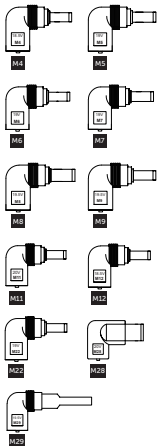

## MINI 90Watt manual

1

EN Pick a tip  
 NL Kies een aansluiting  
 DE Adapterspitze wählen  
 IT Scegli il connettore

ES Elige un conector  
 FR Choisissez un connecteur  
 PT Escolha uma ficha

Brand	Tip
Acer	M5, M7, M22
Asus	M5, M22
Compaq	M4, M5, M7, M12, M29
Dell	M9
Fujitsu	M5, M7
Gateway	M5, M7
HP	M4, M5, M7, M12, M29
IBM / Lenovo	M11, M28
Samsung	M6
Sony	M8
Toshiba	M5, M7