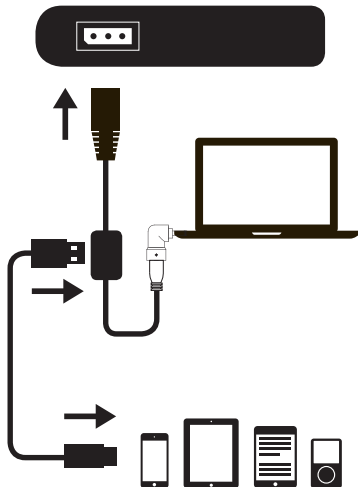

Brand	Tip
Acer	M5, M7, M22
Asus	M5, M22
Compaq	M4, M5, M7, M12, M29
Dell	M9
Fujitsu	M5, M7
Gateway	M5, M7
HP	M4, M5, M7, M12, M29
IBM / Lenovo	M11, M28
Samsung	M6
Sony	M8
Toshiba	M5, M7

2